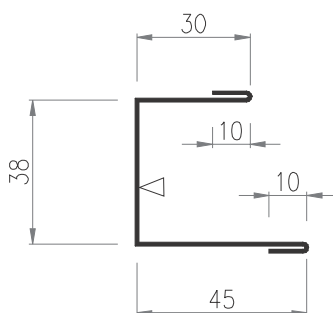

65. rasējums

Nerūsējošā tērauda apdare Ob-36 „Maskējošais ekrāns korei”

| | |
|------------------|-------------------|
| izvērsums | s = 125 mm |
| loksnes biežums | g = 0,50 mm |
| svars | m = 0,50 kg/tek.m |
| standarta garums | l = 1250 mm |

▽ - redzamā puse, krāsu gamma pēc RAL paletes

66. rasējums

Nerūsējošā tērauda apdare Ob-37 „Noslēdzošais profils”

| | |
|------------------|-------------------|
| izvērsums | s = 133 mm |
| loksnes biežums | g = 0,50 mm |
| svars | m = 0,53 kg/tek.m |
| standarta garums | l = 2500 mm |

▽ - redzamā puse, krāsu gamma pēc RAL paletes