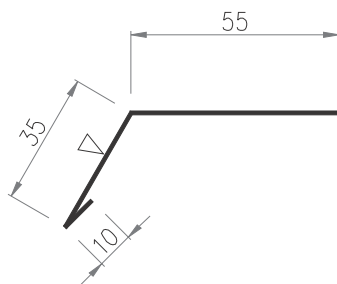

65. rasējums

Nerūsējošā tērauda apdare Ob-36 „Maskējošais ekrāns korei”

| | |
|------------------|-------------------|
| izvērsums | s = 125 mm |
| loksnes biežums | g = 0,50 mm |
| svars | m = 0,50 kg/tek.m |
| standarta garums | l = 1250 mm |

▽ - redzamā puse, krāsu gamma pēc RAL paletes

66. rasējums

Nerūsējošā tērauda apdare Ob-37 „Noslēdzošais profils”

| | |
|------------------|-------------------|
| izvērsums | s = 133 mm |
| loksnes biežums | g = 0,50 mm |
| svars | m = 0,53 kg/tek.m |
| standarta garums | l = 2500 mm |

▽ - redzamā puse, krāsu gamma pēc RAL paletes